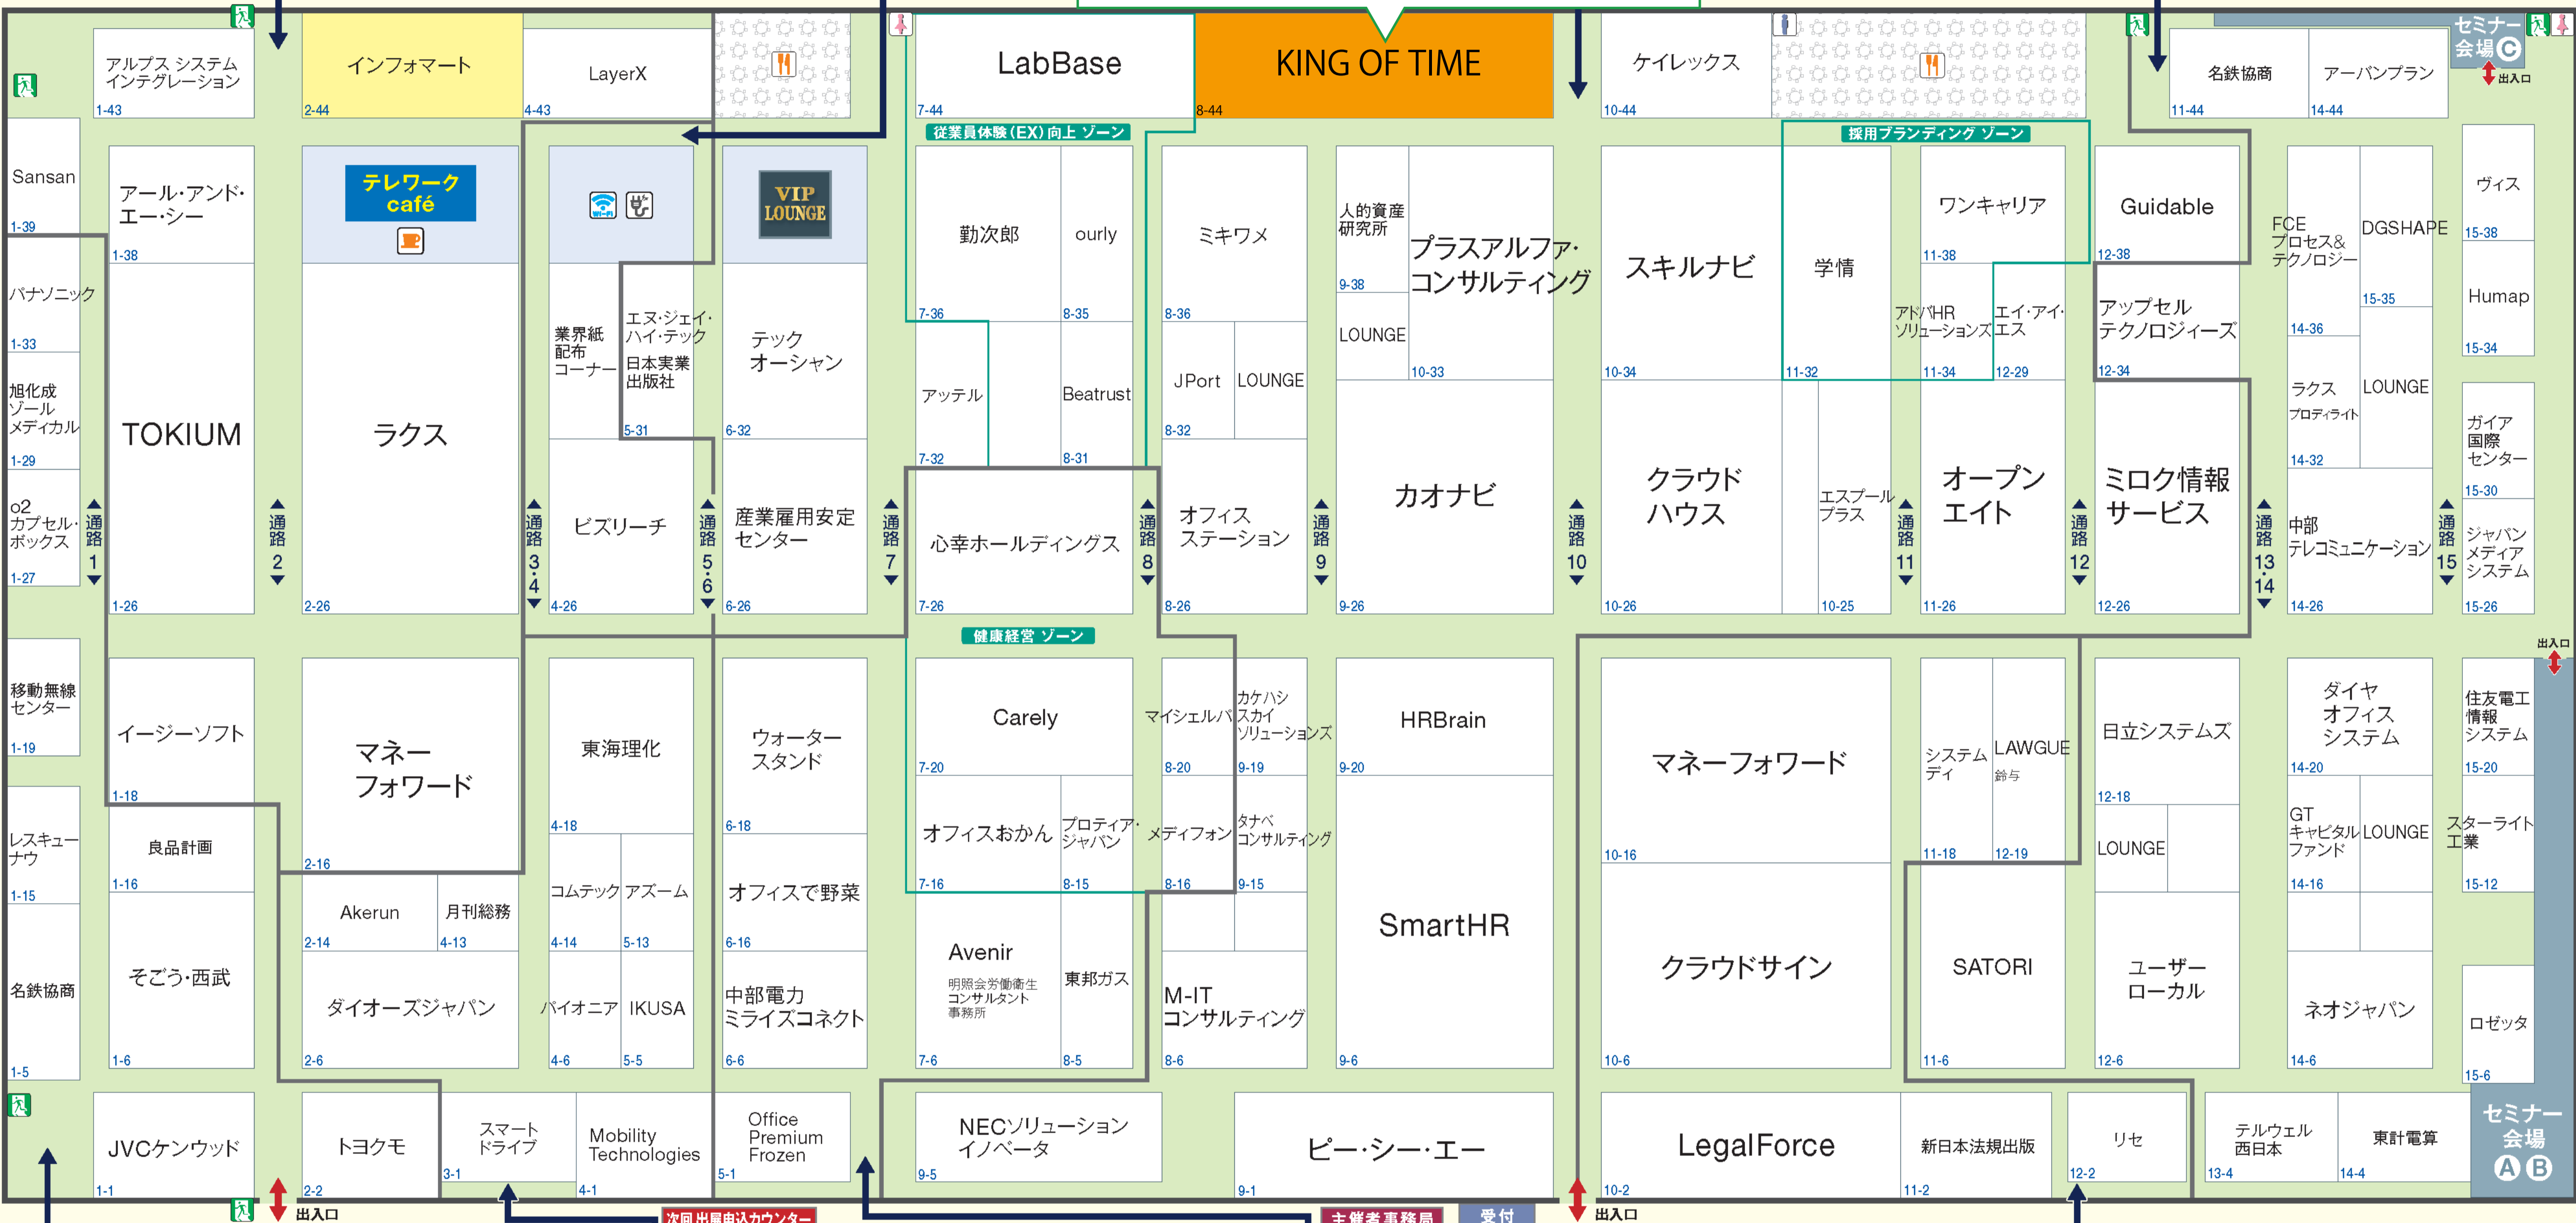

会場案内図

名古屋 総務・人事・経理 Week 2023

会期 2023年2月15日[水]~17日[金]
10:00~17:00

- 第5回 名古屋 働き方改革 EXPO
- 第5回 名古屋 総務サービス EXPO
- 第5回 名古屋 会計・財務 EXPO
- 第5回 名古屋 HR EXPO (人事労務・教育・採用)
- 第5回 名古屋 福利厚生 EXPO
- 第5回 名古屋 オフィス防災 EXPO
- 第4回 名古屋 法務・知財 EXPO
- 第2回 名古屋 PR EXPO (広報・PR支援 / ブランディング / デジタルPR)

会場 ポートメッセなごや (新第1展示館)
主催 RX Japan (株)

凡例

※2023年1月19日現在、実際のレイアウトと異なる場合がございます。

第5回 名古屋 会計・財務 EXPO

第2回 名古屋 PR EXPO

EXPO

第5回 名古屋 働き方改革 EXPO

第5回 名古屋 オフィス防災 EXPO

第5回 名古屋 総務サービス EXPO

第5回 名古屋 福利厚生 EXPO

第4回 名古屋 法務・知財 EXPO

お目当ての会社の探し方

- 1 スマホで「出展社・製品検索サイト」にアクセス
出展社・製品検索サイト >>>
www.office-expo.jp/directory_n/
- 2 お目当ての会社を検索して小間番号を確認
- 3 小間番号から上記の図でブースの位置をお探しください
(例) ブース番号 **1-25**
通路No.を表し、その通路にお探しの会社がございます。