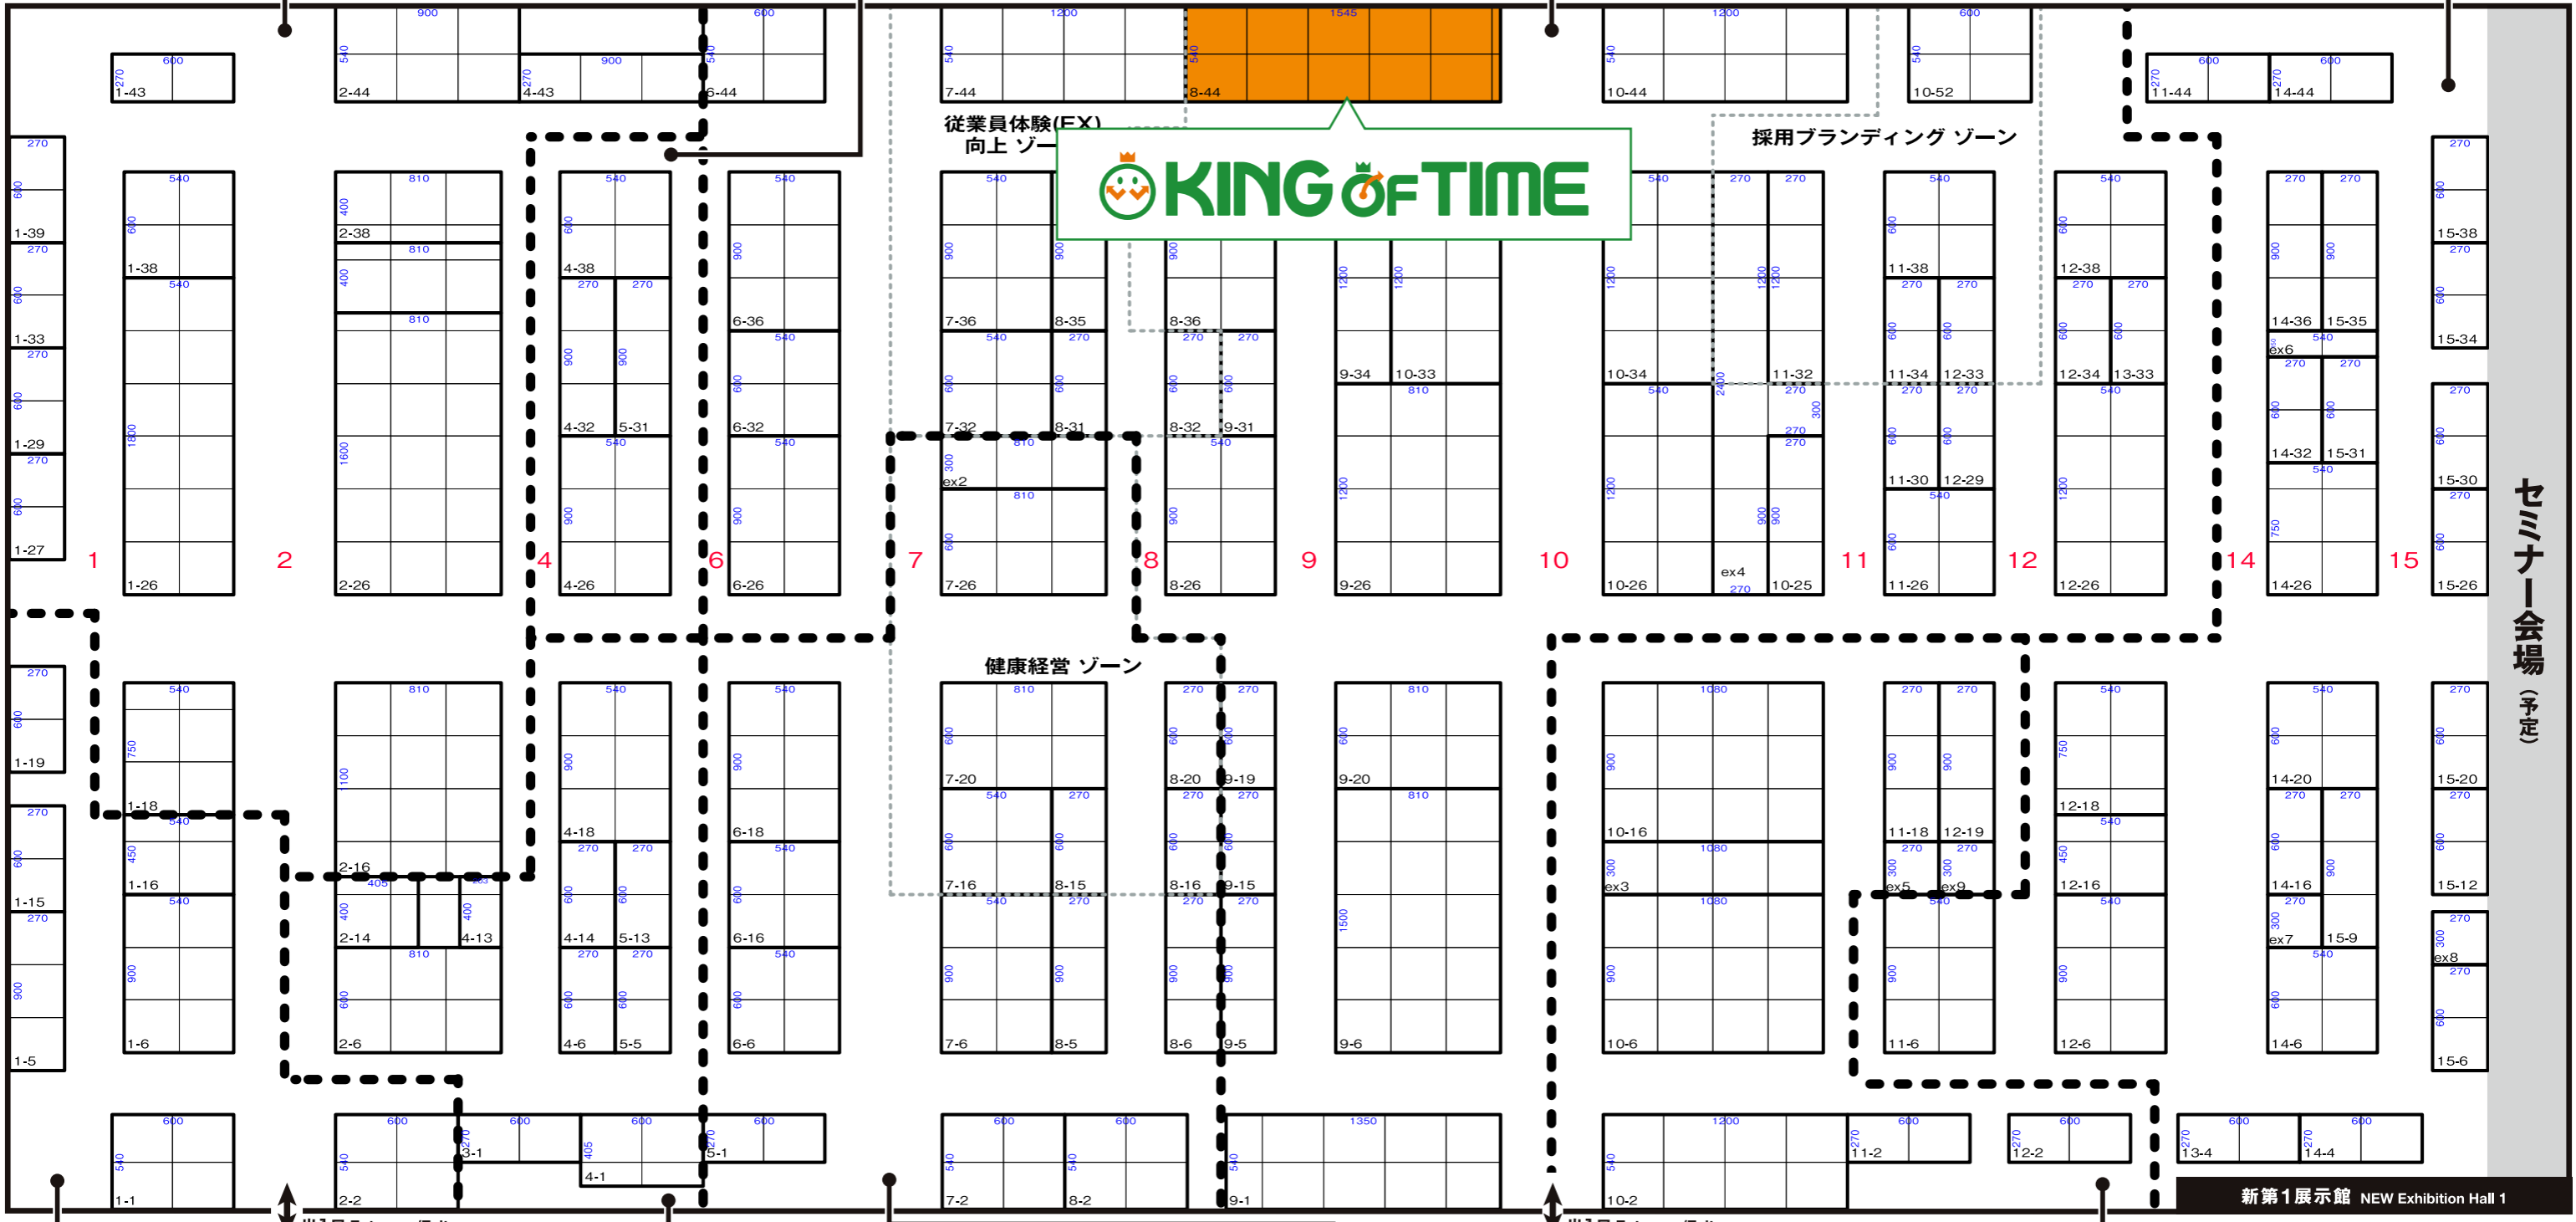

名古屋 2023年2月

第5回 名古屋 総務・人事・経理 Week 会場レイアウト図 (予定)

会期: 2023年2月15日[水]~17日[金]
Dates: Feb. 15 [Wed] - 17 [Fri], 2023

会場: ポートメッセなごや
Venue: Portmesse NAGOYA

主催: RX Japan株式会社
Organised by: RX Japan Ltd.

第5回 名古屋 会計・財務 EXPO 5th ACCOUNTING & FINANCE EXPO NAGOYA	第2回 名古屋 PR EXPO 広報・IR支援 / ブランディング / デジタルPR 2nd PUBLIC RELATIONS EXPO NAGOYA	第5回 名古屋 HR EXPO (人事労務・教育・採用) 5th HUMAN RESOURCES MANAGEMENT EXPO NAGOYA	第5回 名古屋 働き方改革 EXPO 5th WORK-STYLE INNOVATION EXPO NAGOYA
---	---	---	--

小間位置の確認方法 Confirmation of Booth location

小間番号 Booth No. **4 - 26**

通路番号 aisle number **4** ブース位置番号 booth location **4-26**

※本資料は、貴社ブースサイズをご確認するためにご使用ください。通路幅・柱からの距離は、若干の変更がでる可能性がありますので、ご了承ください。
Please use this document to confirm your booth dimension. Note that the width of the aisle and distance from the pillars may change slightly.